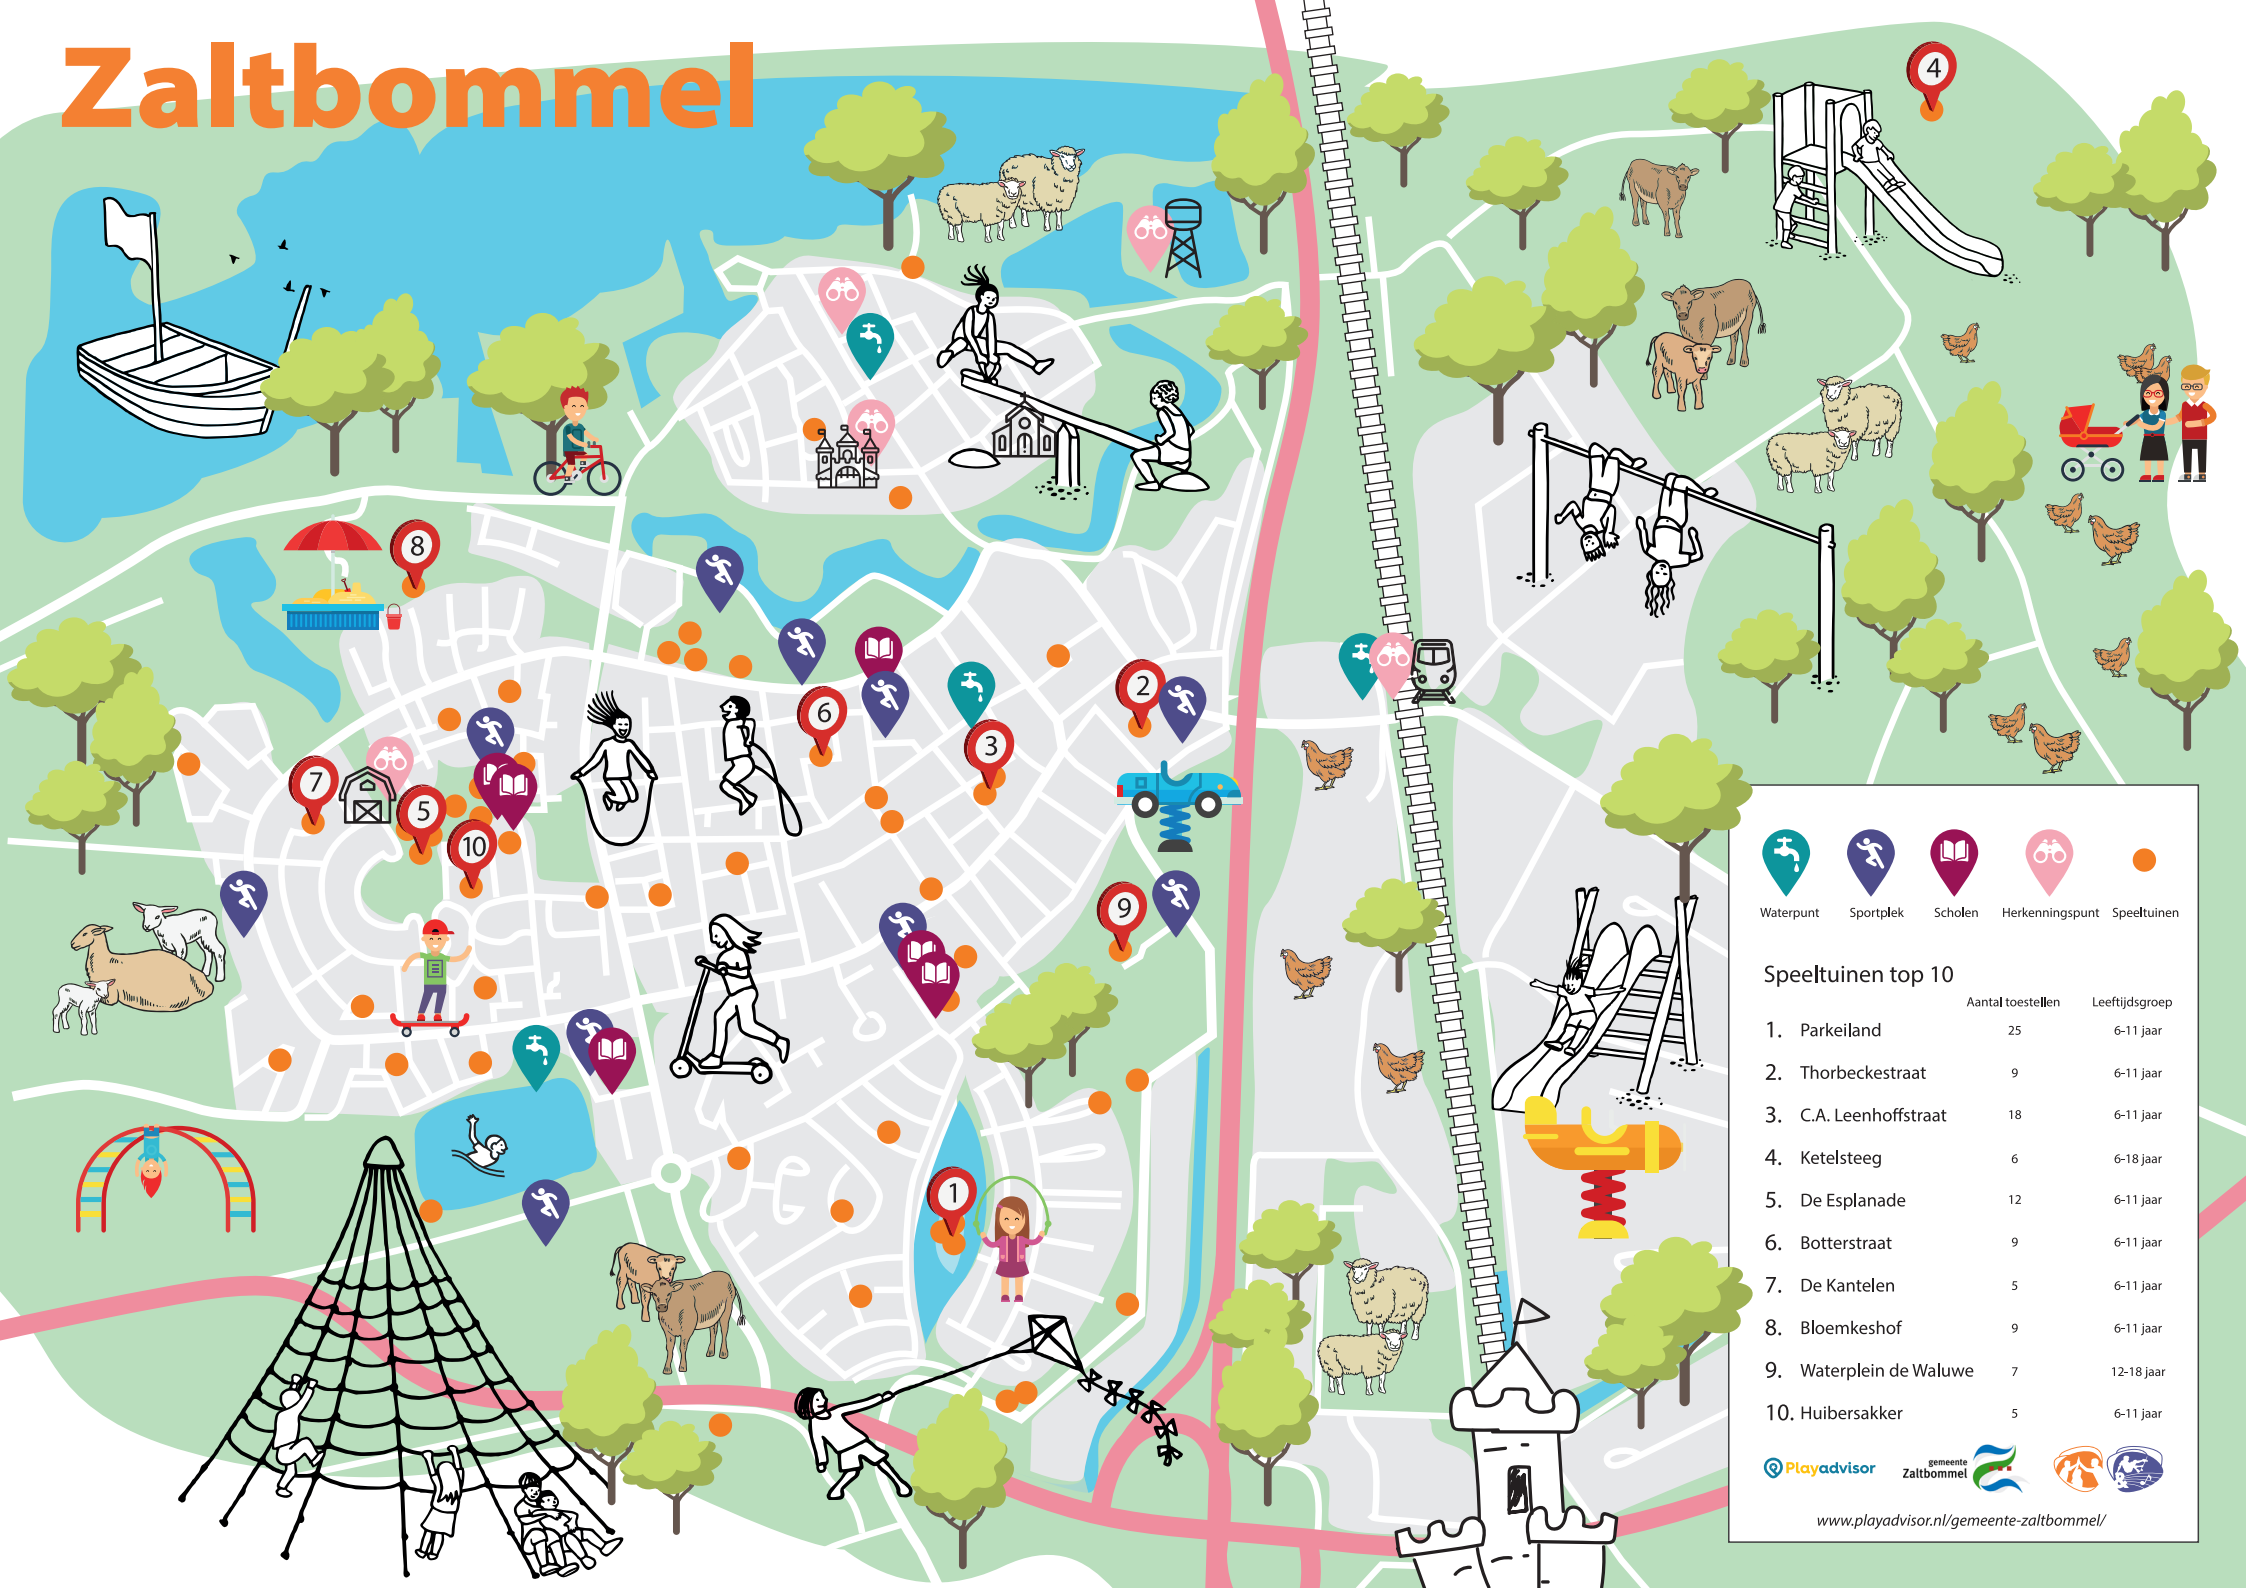

Foto speurtocht

Hoi speurneus! Ga op zoek naar de speeltuin die bij de foto hoort. Schrijf het nummer van de 'speeltuinen top 10' in het rondje. Heb je alle nummers? Maak een foto en mail spelen@welzijnbommelerwaard.nl. Onder alle inzendingen verloten we 4 keer per jaar een prijs!

Kijk voor meer informatie op www.bommelerwaardbeweegt.nl

Zaltbommel

-  Waterpunt
-  Sportplek
-  Scholen
-  Herkenningpunt
-  Speeltuinen

Speeltuinen top 10

	Aantal toestellen	Leeftijdsgroep
1. Parkeiland	25	6-11 jaar
2. Thorbeckestraat	9	6-11 jaar
3. C.A. Leenhoffstraat	18	6-11 jaar
4. Ketelsteeg	6	6-18 jaar
5. De Esplanade	12	6-11 jaar
6. Botterstraat	9	6-11 jaar
7. De Kantelen	5	6-11 jaar
8. Bloemkeshof	9	6-11 jaar
9. Waterplein de Waluwe	7	12-18 jaar
10. Huibersacker	5	6-11 jaar